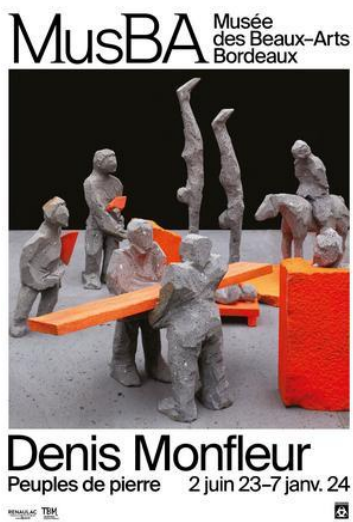

Compte-rendu d'activités

Nous étions présents au Forum des associations et de nombreuses personnes se sont intéressées à nos activités.

D'autres idées de sortie :

Une exposition au Musée des Beaux-Arts de Bordeaux jusqu'au 7 janvier 2024.

Première exposition personnelle d'envergure consacrée à l'artiste contemporain Denis Monfleur dans un musée en France. A découvrir en intérieur et en extérieur. Peuples de pierre présente plus de 200 oeuvres de Denis Monfleur visant à montrer pour l'essentiel les travaux les plus récents et les plus emblématiques de sa production, à travers une diversité de formats et de matériaux